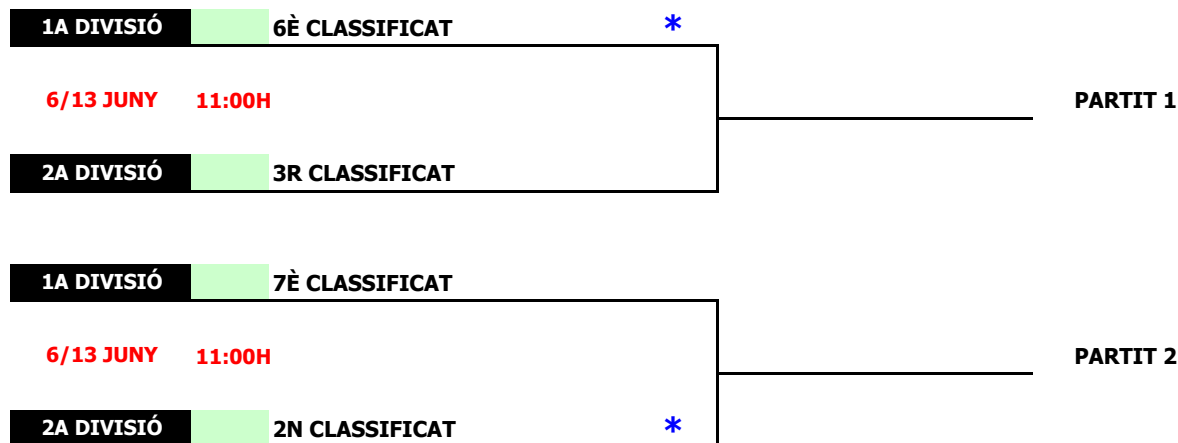

DE 1A A 2A DIVISIÓ

* EQUIP CASA

GUANYADORS DELS PARTITS 1 I 2 JUGUEN LA TEMPORADA VINENT A 1A
PERDEDORS DELS PARTITS 1 I 2 JUGUEN LA TEMPORADA VINENT A 2A

DE 2A A 3A DIVISIÓ

1A RONDA

** EQUIP CASA +PUNTS

PERDEDOR DEL PARTIT 3 JUGA LA TEMPORADA VINENT A 3A